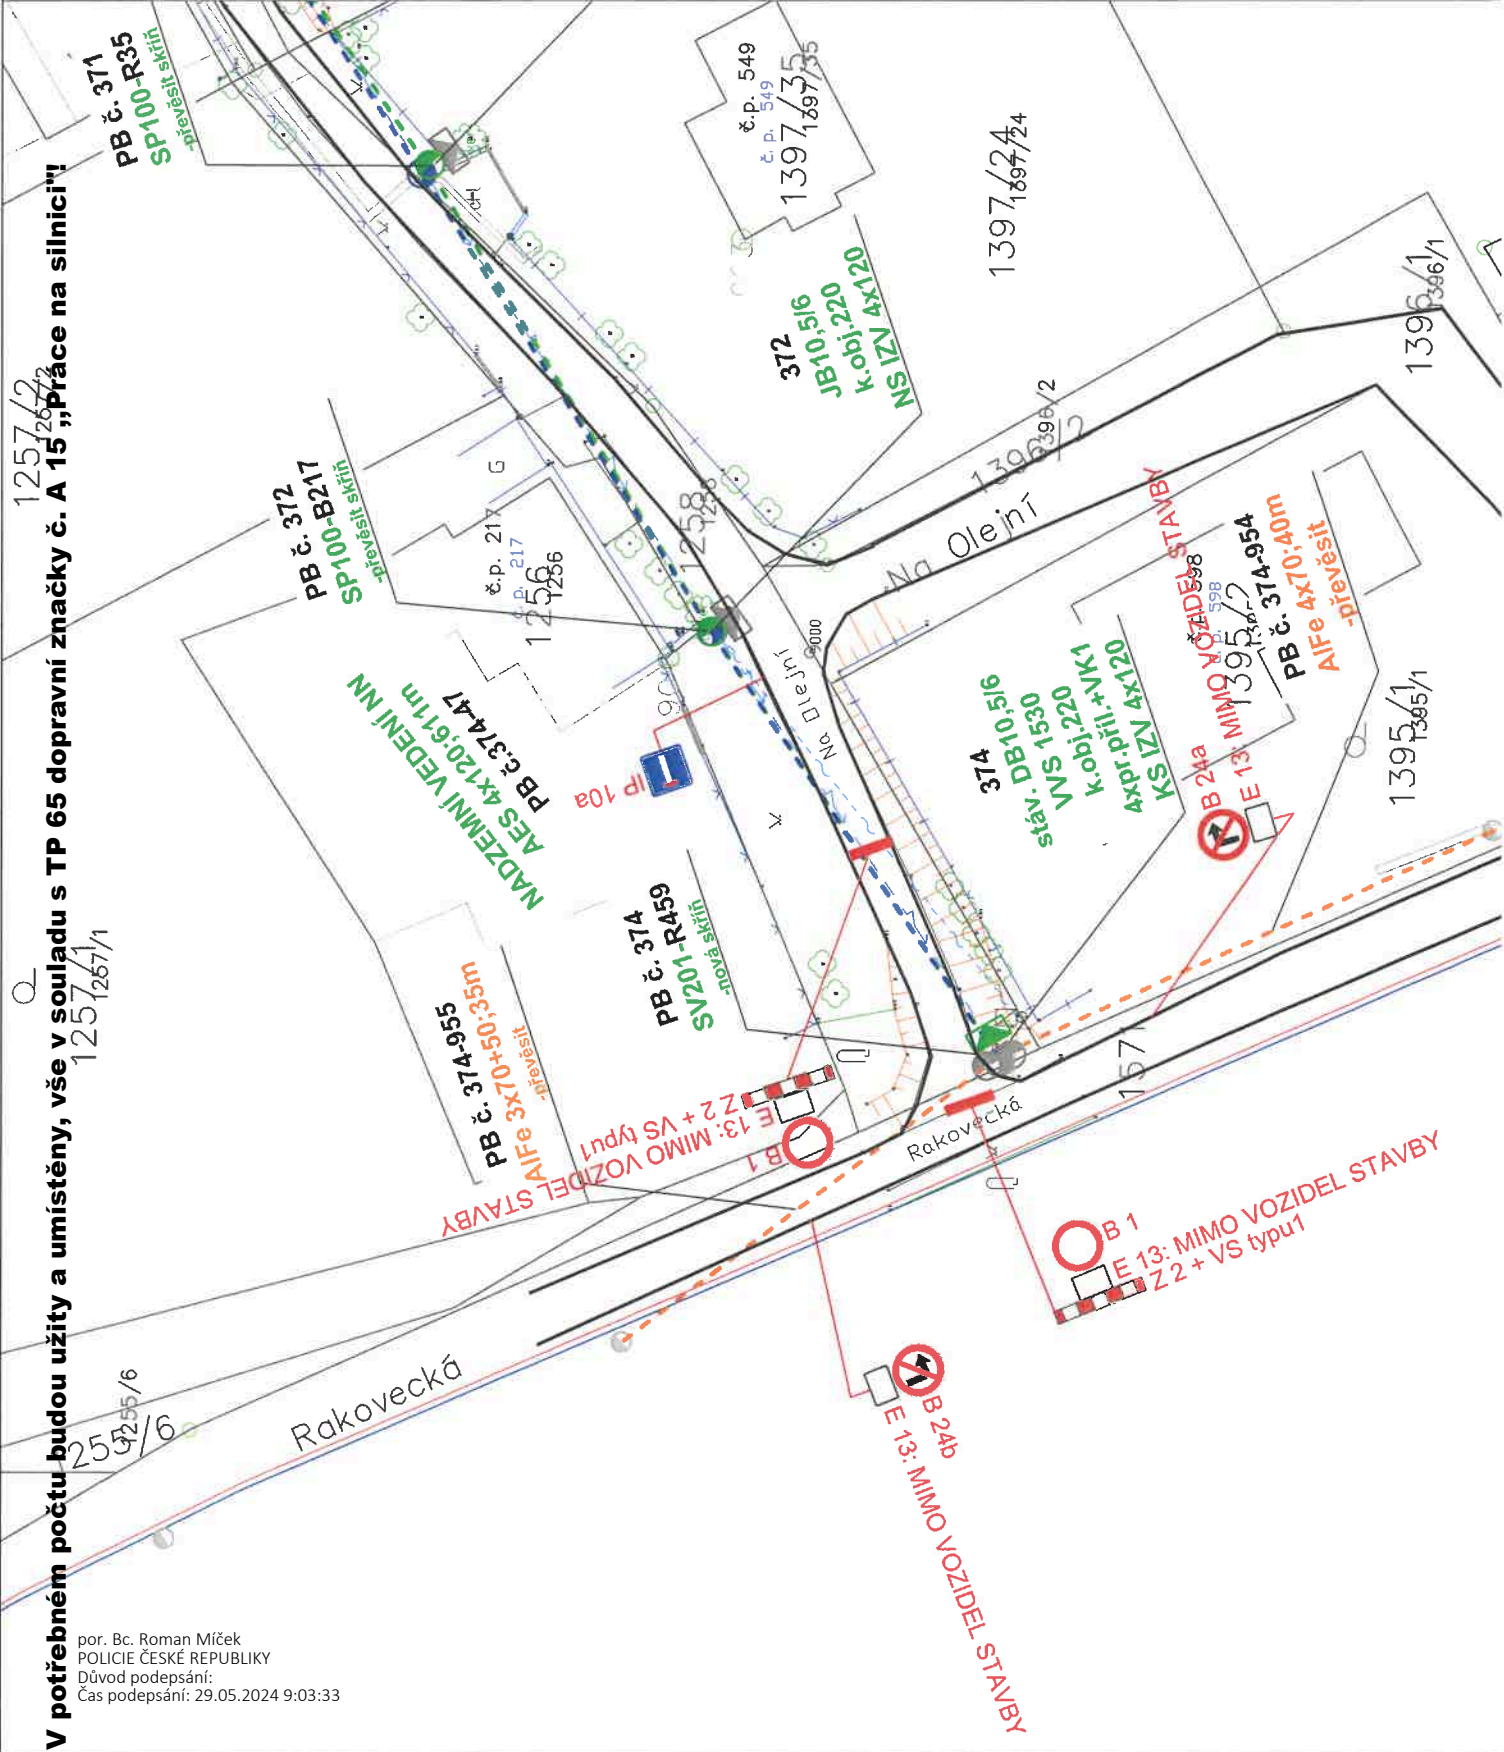

V potřebném počtu budou užity a umístěny, vše v souladu s TP 65 dopravní značky č. A 15 „Práce na silnici“!

por. Bc. Roman Míček  
POLICIE ČESKÉ REPUBLIKY  
Důvod podepsání:  
Čas podepsání: 29.05.2024 9:03:33

Situace PDZ

POPIS :  
JEDNÁ SE O VÝMĚNU NADZEMNÍ  
ETAPA ŘEŠÍ - UZAVÍRKA UL. NA C