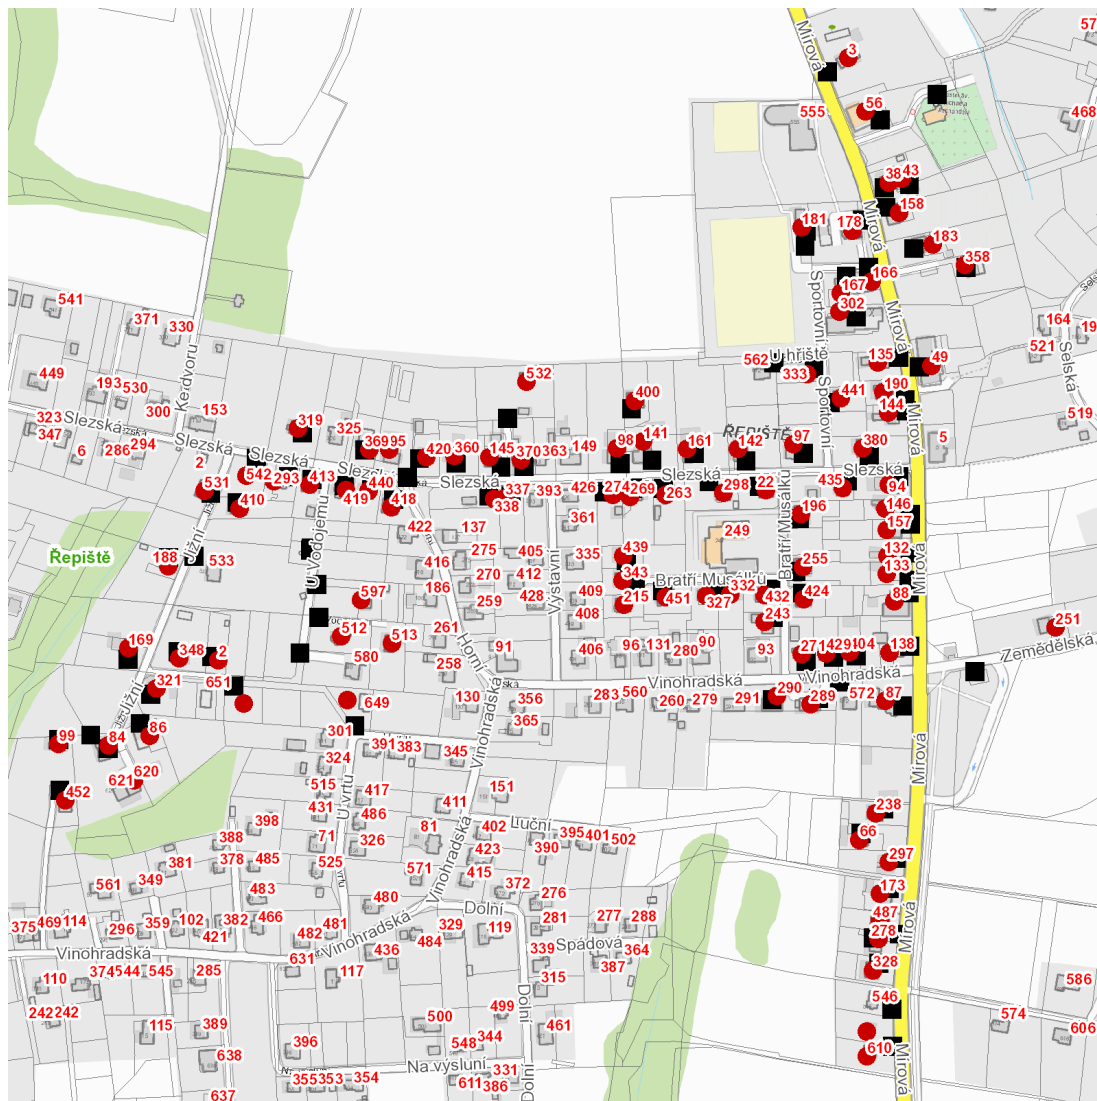

Horní: č. p. 418

Jižní: č. p. 2, 84, 86, 169, 188, 321, 348, 410, 531, 620

Mírová: č. p. 3, 38, 43, 49, 56, 66, 87, 88, 132, 133, 135, 144, 146, 157, 158, 166, 173, 178, 183, 190, 238, 278, 297, 302, 328, 358, 487, 610

U Vodojemu: č. p. 512, 513, 597

Vinohradská: č. p. 99, 138, 271, 289, 290, 404, 429, 452

Zemědělská: č. p. 251

kat. území **Řepiště (kód 745197): parcelní č.** 226/3, 521, 525/17, 525/20

UPOZORNĚNÍ

Dotčené zařízení distribuční soustavy je nutné i v době odstávky považovat za zařízení pod napětím, a proto vás žádáme o dodržení všech zásad bezpečnosti a provedení opatření potřebných k zamezení případných škod na zdraví a majetku. | Provozovatelé výroben elektřiny jsou povinni zajistit přerušeni dodávky elektřiny z výroby do vypnutého úseku distribuční soustavy.

dne 30. 5. 2023 od 7:30 do 15:00 hodin**Orientační mapový podklad odstávkou dotčených lokalit****VYSVĚTLIVKY**

- – adresy dotčené odstávkou elektřiny
- – místa připojení k elektrické síti dotčená odstávkou

INFORMACE ZASLÁNA

IDDS: q98axt7 (Obec Řepiště)