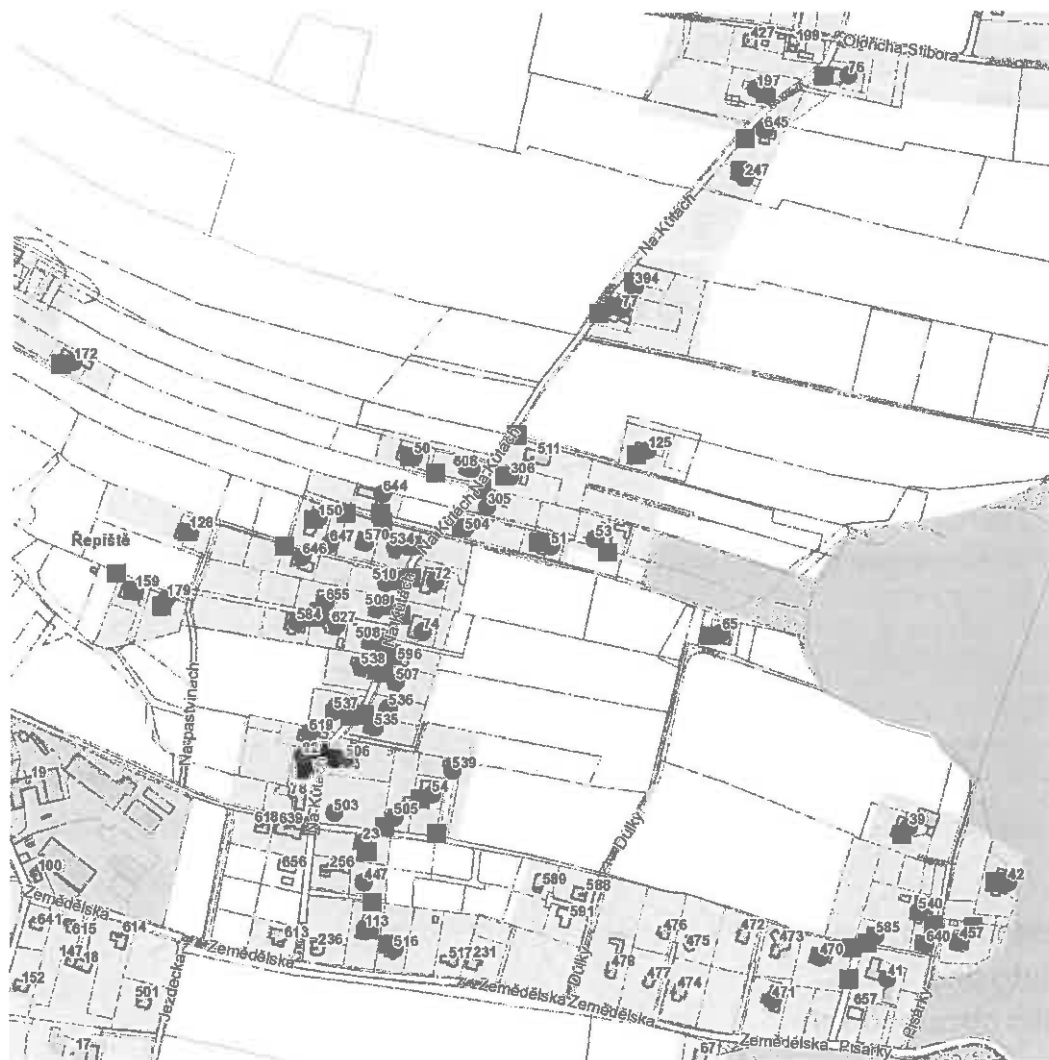


dne **21. 11. 2024** od **7:30** do **15:30** hodin

Plánovaná odstávka zahrnuje tyto lokality:**Řepiště (okres Frýdek-Místek)****Důlky: č. p. 65****Na Kútách: č. p. 23, 50, 51, 53, 54, 72, 74, 76, 77, 92, 125, 150, 197, 247, 305, 306, 394, 447, 503-510, 534-539, 570, 584, 596, 608, 619, 627, 644, 645, 646, 647, 655****Na pastvinách: č. p. 128, 159, 179****Pisárky: č. p. 39, 41, 42, 457, 540, 585, 640****Selská: č. p. 172****Zemědělská: č. p. 113, 470, 471, 516**

dne **21. 11. 2024** od **7:30** do **15:30** hodin

Orientační mapový podklad odstávkou dotčených lokalit

VYSVĚTLIVKY

- – adresy dotčené odstávkou elektřiny
- – místa připojení k elektrické síti dotčená odstávkou

INFORMACE ZASLÁNA
IDDS: q98axt7 (Obec Řepišťe)