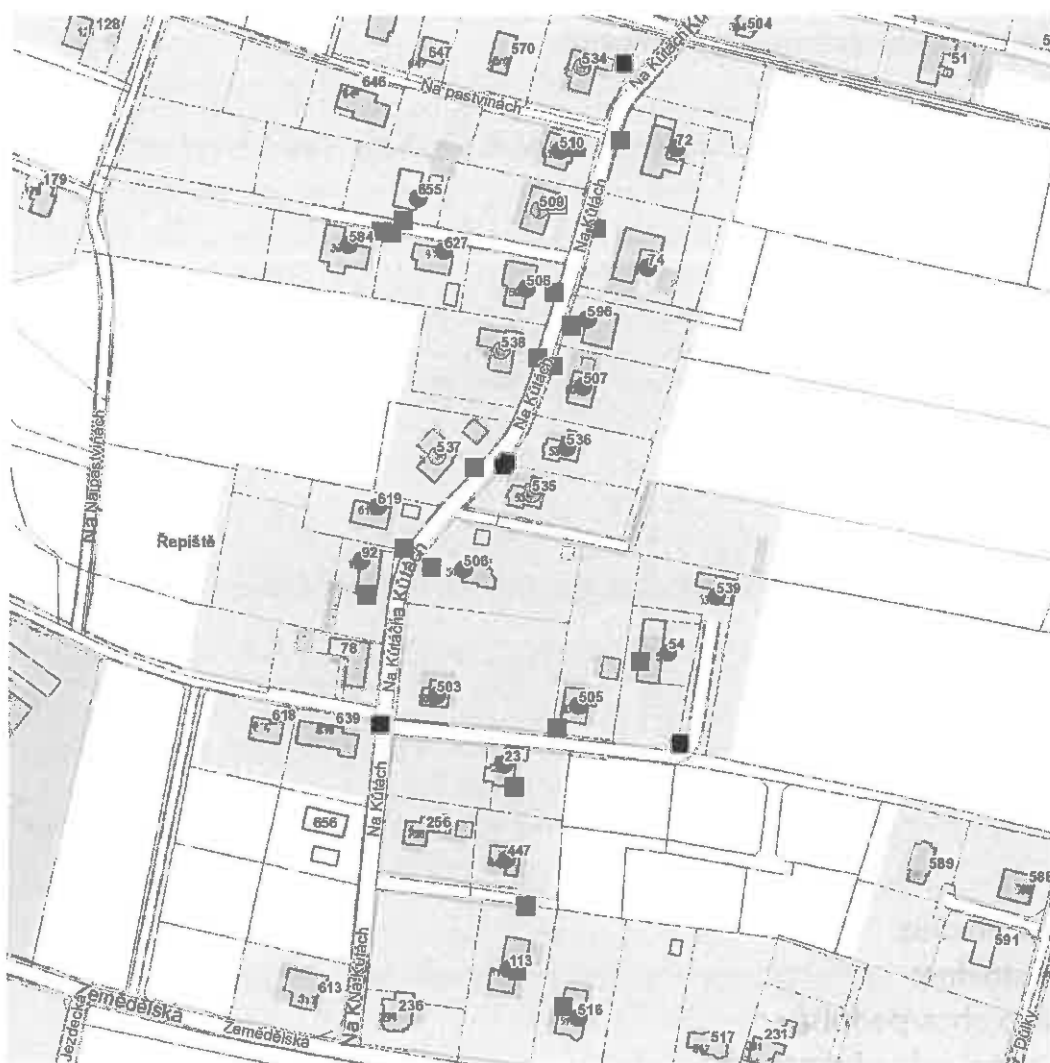

Zemědělská: č. p. 113, 516

Vyvěšeno dne: 04.11.2024

Sejmuto dne:

Razítko obce/podpis/: „otisk razítka“ Michaela Kusáková, v.r.

Evidenční číslo písemnosti: 65/2024

---

**UPOZORNĚNÍ**

**Dotčené zařízení distribuční soustavy je nutné i v době odstávky považovat za zařízení pod napětím, a proto vás žádáme o dodržení všech zásad bezpečnosti a provedení opatření potřebných k zamezení případných škod na zdraví a majetku. | Provozovatelé výroben elektřiny jsou povinni zajistit přerušení dodávky elektřiny z výroby do vypnutého úseku distribuční soustavy.**

---

**dne 19. 11. 2024 od 7:30 do 15:30 hodin****Orientační mapový podklad odstávkou dotčených lokalit****VYSVĚTLIVKY**

- – adresy dotčené odstávkou elektřiny
- – místa připojení k elektrické síti dotčená odstávkou

**INFORMACE ZASLÁNA  
IDDS: q98axt7 (Obec Řepiště)**