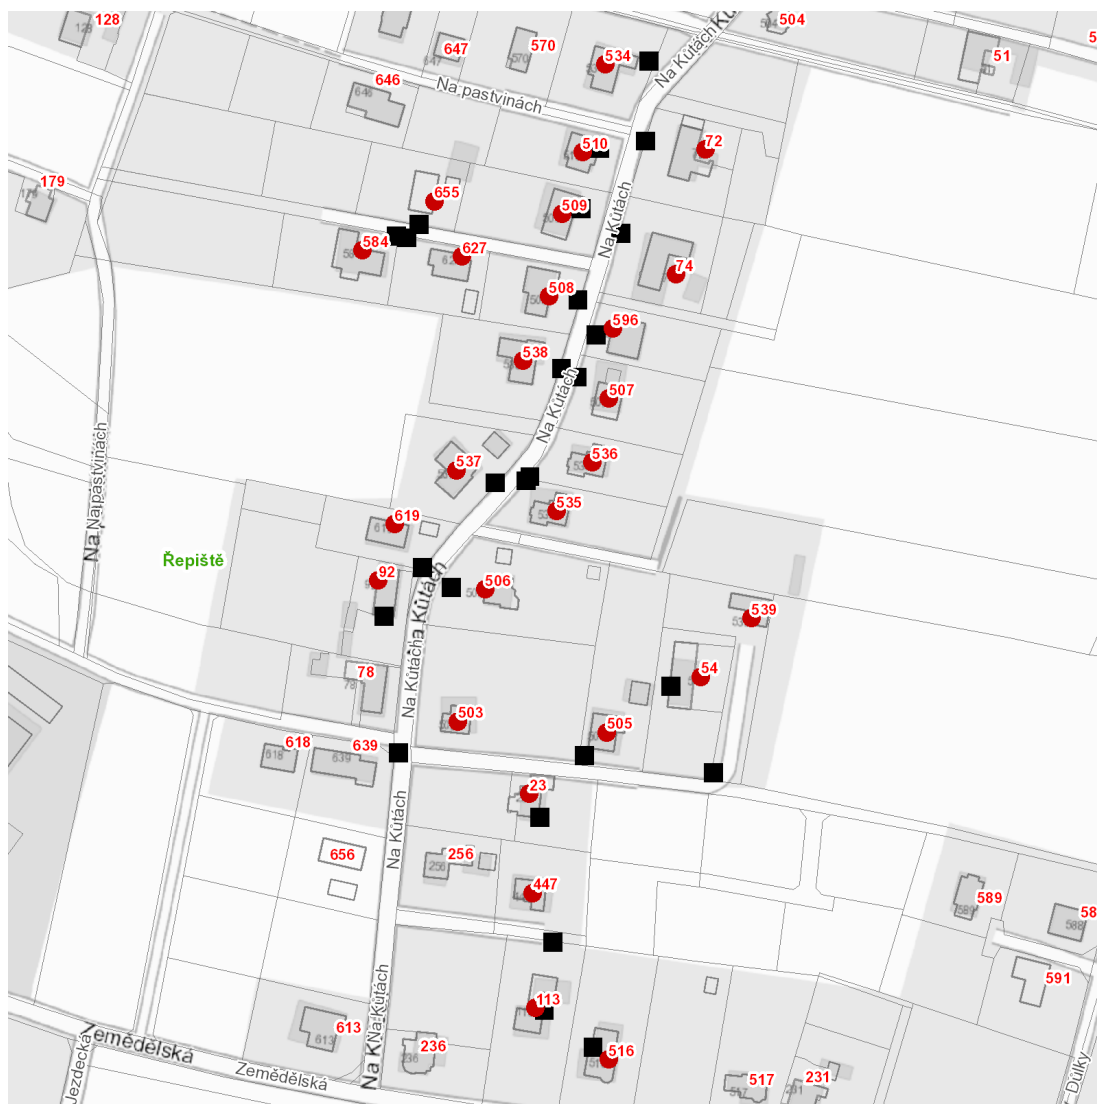

dne **12. 11. 2024** od **7:30** do **15:30** hodin

Plánovaná odstávka zahrnuje tyto lokality:**Řepiště (okres Frýdek-Místek)**

Na Kútách: č. p. 23, 54, 72, 74, 92, 447, 503, 505-510, 534-539, 584, 596, 619, 627, 655

dne 12. 11. 2024 od 7:30 do 15:30 hodin

Orientační mapový podklad odstávkou dotčených lokalit

VYSVĚTLIVKY

- – adresy dotčené odstávkou elektřiny
- – místa připojení k elektrické síti dotčená odstávkou

INFORMACE ZASLÁNA

IDDS: q98axt7 (Obec Řepiště)